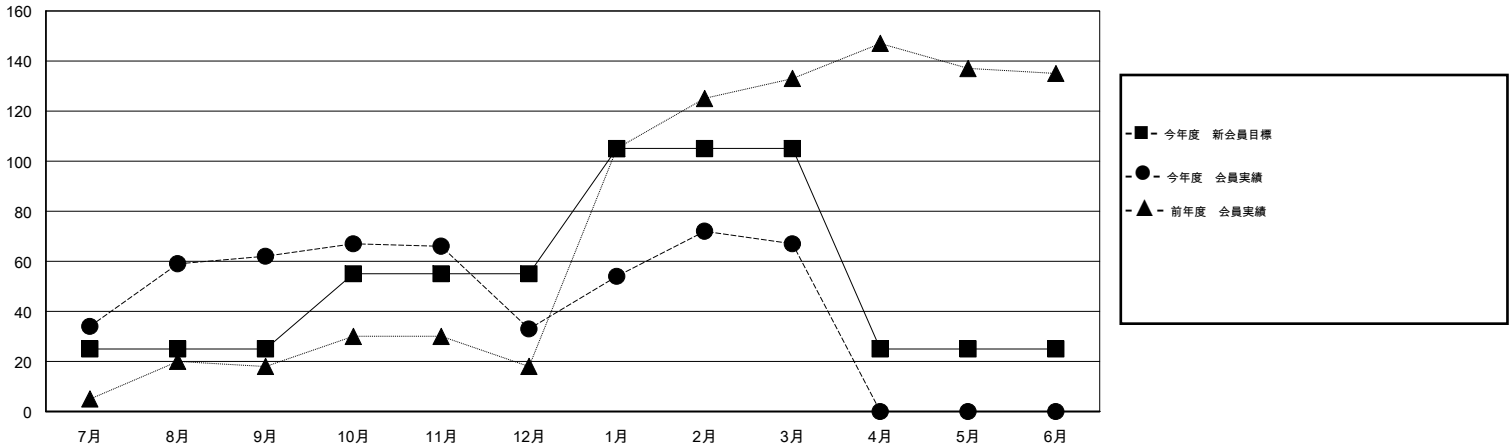

MONTHLY MEMBERSHIP PROGRESS REPORT

District 336 D

Results as of: 3/31/2015

GMT: Chikao Suzuki

地域 JAPAN

GMT会則地域 5-Jap

クラブ				
結果 : 2014-2015				
四半期	新クラブ目標	新クラブ	解散クラブ	純増 / 減
7月/8月/9月	0	0	0	0
10月/11月/12月	0	0	0	0
1月/2月/3月	1	0	0	0
4月/5月/6月	0	0	0	0

名				
結果 : 2014-2015				
四半期	新会員目標	チャーターメン バー / 新会員	退会者	純増 / 減
7月/8月/9月	25	116	54	62
10月/11月/12月	30	36	65	-29
1月/2月/3月	50	75	41	34
4月/5月/6月	-80	0	0	0

新クラブ目標及び実績累計

会員目標及び実績累計

解散クラブ: 0	76 CLUBS OF 96 一名以上の新会員を登録	男女別 男性 2,890 (88.00%) 女性 394 (12.00%)
退会者 物故会員 19 クラブ解散 0 その他 141 合計 160	健康診断データはこちら	家族会員 404 世帯主 198 世帯主以外 206